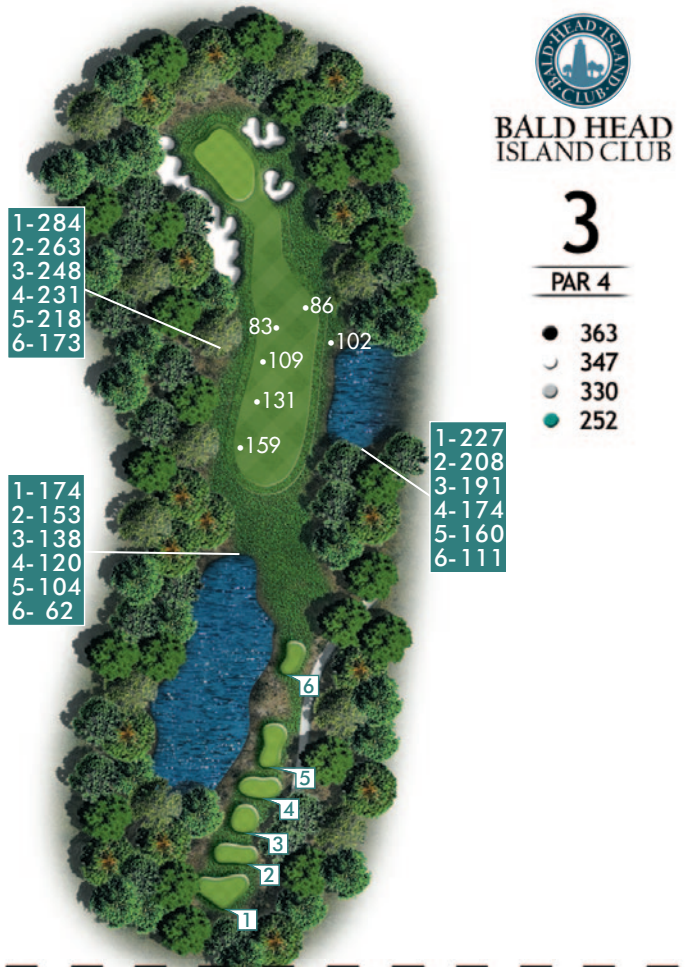

# 1

PAR 4

- 356
- 327
- 302
- 277

1-219  
2-194  
3-168  
4-142

**BALD HEAD  
ISLAND CLUB**

**2**

**PAR 3**

- 190
- ☾ 171
- 150
- 115

BALD HEAD  
ISLAND CLUB

3

PAR 4

- 363
- ☾ 347
- 330
- 252

1-284  
2-263  
3-248  
4-231  
5-218  
6-173

1-174  
2-153  
3-138  
4-120  
5-104  
6-62

1-227  
2-208  
3-191  
4-174  
5-160  
6-111

**BALD HEAD  
ISLAND CLUB**

**4**

**PAR 5**

- 545
- ☾ 516
- 484
- 401

BALD HEAD  
ISLAND CLUB

5

PAR 4

- 422
- ◐ 386
- ◑ 347
- 303

# BALD HEAD ISLAND CLUB