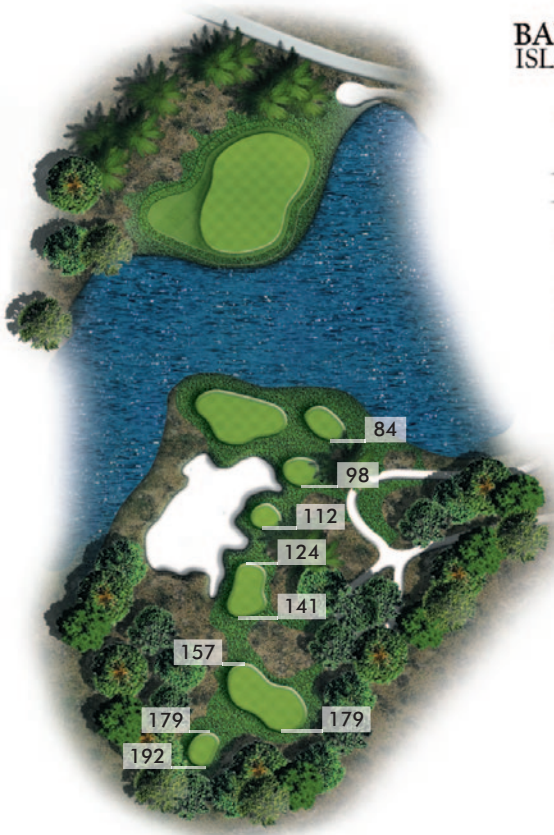

156

175

193

217

**BALD HEAD  
ISLAND CLUB**

**14**

**PAR 4**

- 415
- 382
- 330
- 279

1- 330  
2- 293  
3- 243  
4- 201

1- 236  
2- 199  
3- 149  
4- 106

1- 168  
2- 134  
3- 84  
4- 35

BALD HEAD  
ISLAND CLUB

15

PAR 4

- 395
- ☾ 357
- 312
- 246

1-310  
2-275  
3-268  
4-227

1-240  
2-205  
3-198  
4-157

1-175  
2-140  
3-133  
4-92

**BALD HEAD  
ISLAND CLUB**

**16**

**PAR 3**

- 187
- ☾ 169
- 133
- 94

**BALD HEAD  
ISLAND CLUB**

**17**

**PAR 5**

- 491
- ☾ 452
- 395
- 346

BALD HEAD  
ISLAND CLUB

18

PAR 4

- 444
- 404
- 354
- 320

1-263  
2-255  
3-248  
4-188  
5-185  
6-151  
7-102

1-185  
2-181  
3-166  
4-112  
5-99  
6-68  
7-35