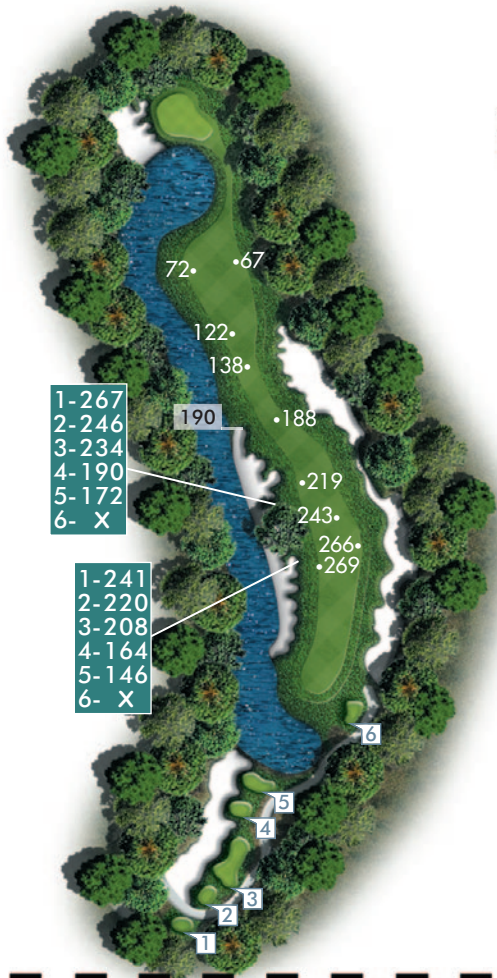

149

•167

197.

•194

217.

4

3

2

1

BALD HEAD  
ISLAND CLUB

10

PAR 4

- 376
- ☾ 357
- 326
- 294

1-279  
2-259  
3-222  
4-187  
5-109

BALD HEAD  
ISLAND CLUB

11

PAR 5

- 513
- 466
- 421
- 376

1-267  
2-246  
3-234  
4-190  
5-172  
6- X

1-241  
2-220  
3-208  
4-164  
5-146  
6- X

BALD HEAD  
ISLAND CLUB

12

PAR 4

- 412
- ☾ 386
- 333
- 301

1-301  
2-251  
3-221  
4-186

BALD HEAD  
ISLAND CLUB

13

PAR 3

- 208
- ◐ 169
- 155
- 102

87

109

145