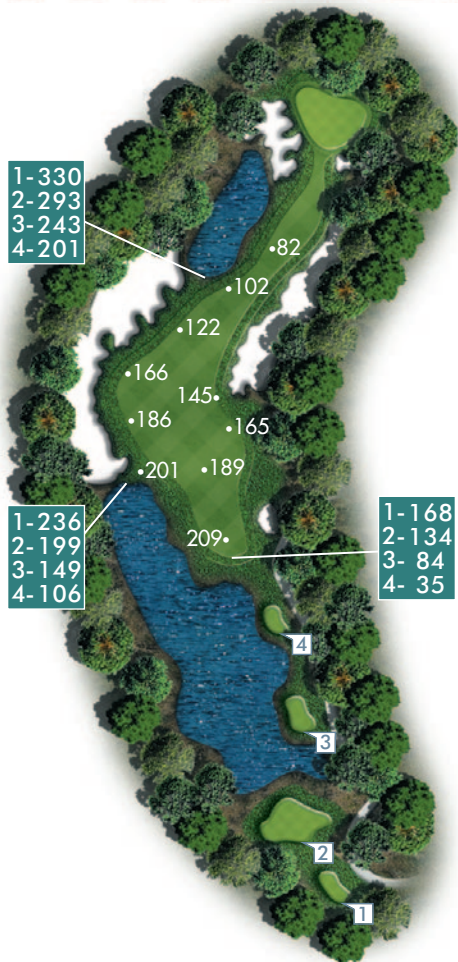

1-301  
2-251  
3-221  
4-186

BALD HEAD  
ISLAND CLUB

13

PAR 3

- 208
- ◐ 169
- 155
- 102

87

109

145

156

175

193

217

**BALD HEAD  
ISLAND CLUB**

**14**

**PAR 4**

- 415
- 382
- 330
- 279

1- 330  
2- 293  
3- 243  
4- 201

1- 236  
2- 199  
3- 149  
4- 106

1- 168  
2- 134  
3- 84  
4- 35

BALD HEAD  
ISLAND CLUB

15

PAR 4

- 395
- ☾ 357
- 312
- 246

1-310  
2-275  
3-268  
4-227

1-240  
2-205  
3-198  
4-157

1-175  
2-140  
3-133  
4-92

**BALD HEAD  
ISLAND CLUB**

**16**

**PAR 3**

- 187
- ☾ 169
- 133
- 94

**BALD HEAD  
ISLAND CLUB**

**17**