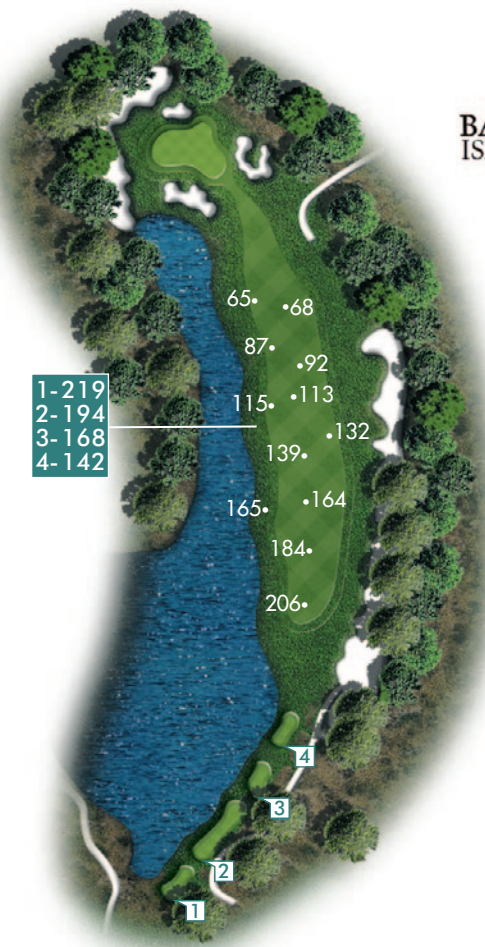

# BALD HEAD ISLAND CLUB

# 1

PAR 4

- 356
- 327
- 302
- 277

1-219  
2-194  
3-168  
4-142

**BALD HEAD  
ISLAND CLUB**

**2**

**PAR 3**

- 190
- ☾ 171
- 150
- 115

**4**

**PAR 5**

- 545
- ☾ 516
- 484
- 401

BALD HEAD  
ISLAND CLUB

5

PAR 4

- 422
- ◐ 386
- ◑ 347
- 303

**PAR 5**

- 491
- ☾ 452
- 395
- 346

BALD HEAD  
ISLAND CLUB

18

PAR 4

- 444
- 404
- 354
- 320

1-263  
2-255  
3-248  
4-188  
5-185  
6-151  
7-102

1-185  
2-181  
3-166  
4-112  
5-99  
6-68  
7-35