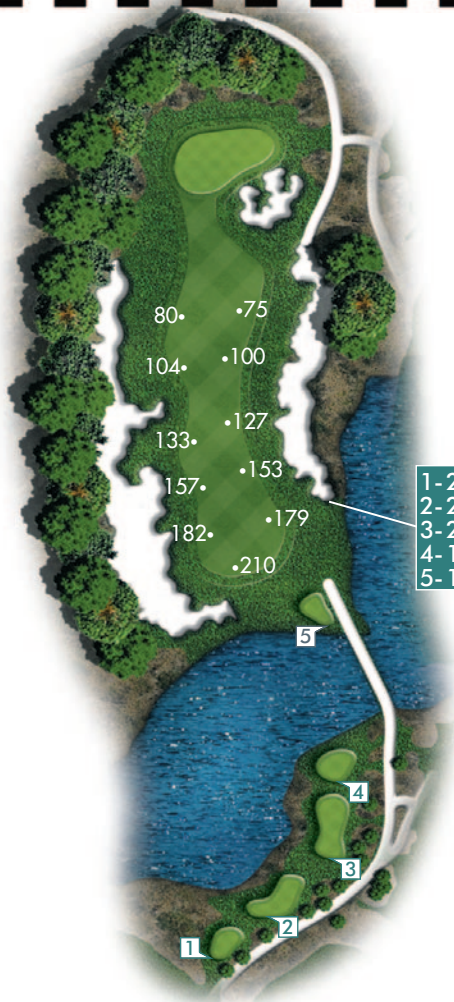

149

•167

197.

•194

217.

4

3

2

1

BALD HEAD  
ISLAND CLUB

10

PAR 4

- 376
- ☾ 357
- 326
- 294

1-279  
2-259  
3-222  
4-187  
5-109

BALD HEAD  
ISLAND CLUB

11

PAR 5

- 513
- 466
- 421
- 376

1-267  
2-246  
3-234  
4-190  
5-172  
6- X

1-241  
2-220  
3-208  
4-164  
5-146  
6- X

BALD HEAD  
ISLAND CLUB

12

PAR 4

- 412
- ☾ 386
- 333
- 301

1-301  
2-251  
3-221  
4-186

BALD HEAD  
ISLAND CLUB

13

PAR 3

- 208
- ◐ 169
- 155
- 102

87

109

145