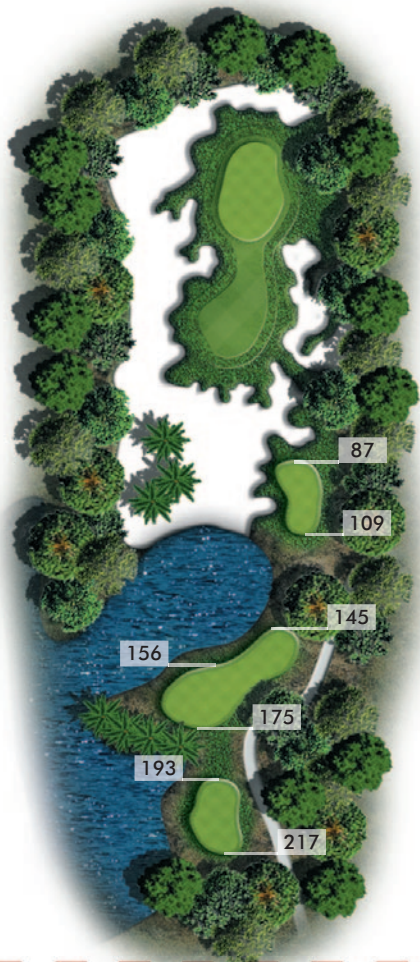

PAR 5

- 513
- 466
- 421
- 376

1-267  
2-246  
3-234  
4-190  
5-172  
6- X

1-241  
2-220  
3-208  
4-164  
5-146  
6- X

BALD HEAD  
ISLAND CLUB

12

PAR 4

- 412
- ☾ 386
- 333
- 301

1-301  
2-251  
3-221  
4-186

BALD HEAD  
ISLAND CLUB

13

PAR 3

- 208
- ◐ 169
- 155
- 102

87

109

145

156

175

193

217

**BALD HEAD  
ISLAND CLUB**

**14**

**PAR 4**

- 415
- 382
- 330
- 279

1-240  
2-205  
3-198  
4-157

1-175  
2-140  
3-133  
4-92

**BALD HEAD  
ISLAND CLUB**

**16**

**PAR 3**

- 187
- ☾ 169
- 133
- 94

**BALD HEAD  
ISLAND CLUB**

**17**