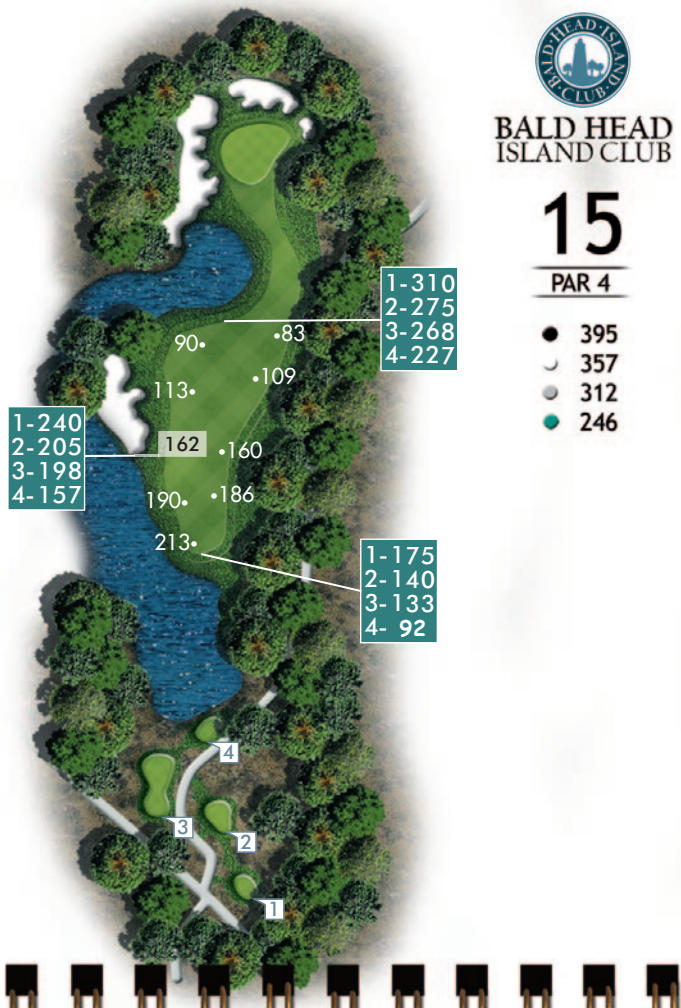

156

175

193

217

**BALD HEAD  
ISLAND CLUB**

**14**

**PAR 4**

- 415
- 382
- 330
- 279

1- 330  
2- 293  
3- 243  
4- 201

1- 236  
2- 199  
3- 149  
4- 106

1- 168  
2- 134  
3- 84  
4- 35

BALD HEAD  
ISLAND CLUB

15

PAR 4

- 395
- ☾ 357
- 312
- 246

1-310  
2-275  
3-268  
4-227

1-240  
2-205  
3-198  
4-157

1-175  
2-140  
3-133  
4-92

**BALD HEAD  
ISLAND CLUB**

**16**

**PAR 3**

- 187
- ☾ 169
- 133
- 94

**BALD HEAD  
ISLAND CLUB**

**17**

**PAR 5**

- 491
- ☾ 452
- 395
- 346

BALD HEAD  
ISLAND CLUB

18

PAR 4

- 444
- 404
- 354
- 320

1-263  
2-255  
3-248  
4-188  
5-185  
6-151  
7-102

1-185  
2-181  
3-166  
4-112  
5-99  
6-68  
7-35