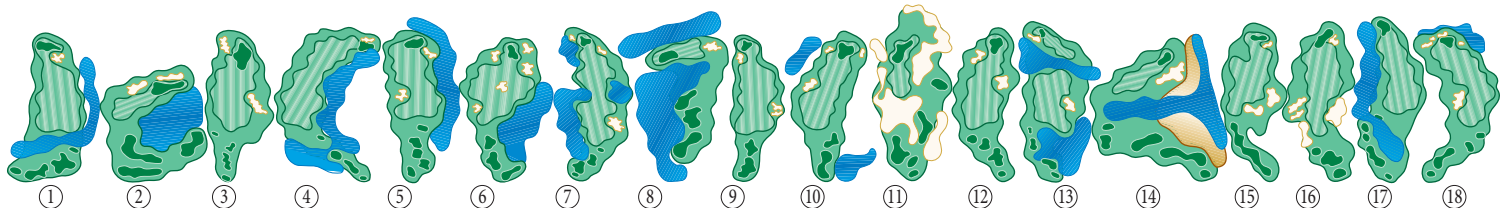

Myrtle Beach's Most Requested
Golf Courses

Book your tee time through your local host hotel, package provider
or online at MyrtleBeachGolfTrips.com

8700 Golf Village Lane
Myrtle Beach, SC 29579
888-886-8877
www.grandedunesgolf.com

Myrtle Beach, SC

HOLE	1	2	3	4	5	6	7	8	9	OUT	P L A Y E R	10	11	12	13	14	15	16	17	18	IN	TOT
GOLD 76.9/145	452	209	475	566	454	365	571	241	469	3802		449	190	449	560	220	468	420	578	442	3776	7578
BLACK 75.1/141	450	187	446	546	420	353	542	217	444	3605		428	174	411	548	209	445	410	539	414	3578	7183
BLUE 73.0/138	419	163	411	525	398	330	519	179	420	3364		406	150	382	536	189	423	381	512	394	3373	6737
WHITE 70.9/132	396	142	378	506	383	305	495	155	386	3146		385	124	350	499	158	400	365	477	373	3131	6277
MEN'S HCP	10	16	6	4	14	18	12	8	2		13	17	15	1	5	3	7	11	9			
PAR	4	3	4	5	4	4	5	3	4	36	4	3	4	5	3	4	4	5	4	36	72	
GREEN 69.2/128	365	137	360	491	355	271	476	129	359	2943	349	110	333	479	152	378	350	444	357	2952	5895	
RED 71.2/123	331	121	346	448	297	254	444	110	325	2676	330	95	315	441	122	355	326	374	319	2677	5353	
LADIES' HCP	10	18	6	2	14	16	12	8	4		15	17	13	1	3	7	11	5	9			